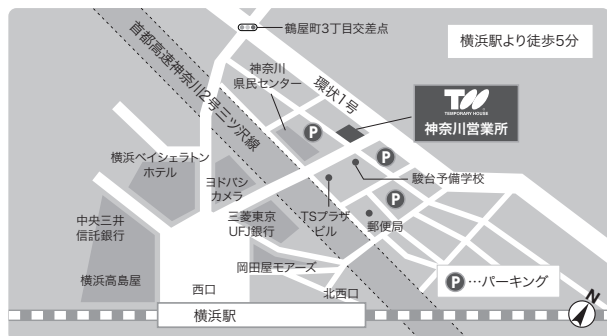

神奈川営業所

〒221-0835 神奈川県横浜市神奈川区鶴屋町2-25-1
横浜YS西口ビル5F

TEL. 045-322-3621 FAX. 045-322-3622