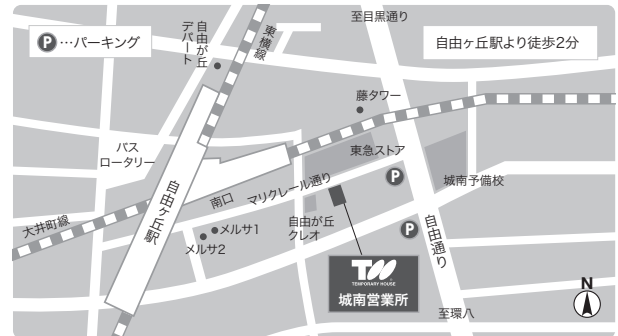

城南営業所

〒152-0035 東京都目黒区自由ヶ丘1-7-14 ドゥーブルビル2F

TEL. 03-5731-3361 FAX. 03-5731-3362