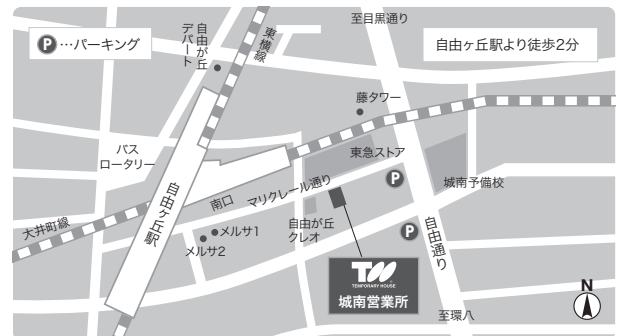

城南営業所

〒152-0035 東京都目黒区自由ヶ丘1-7-14 トゥーブルビル2F

TEL. 03-5731-3361 FAX. 03-5731-3362