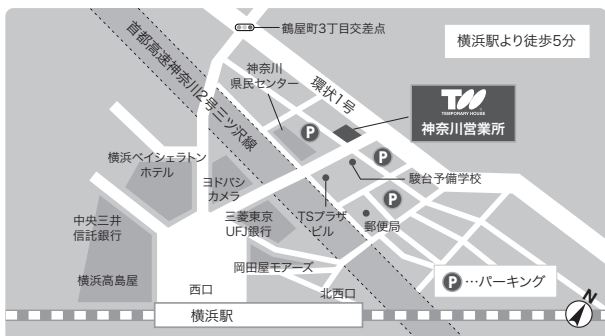

神奈川営業所

〒221-0835 神奈川県横浜市神奈川区鶴屋町2-25-1 横浜YS西口ビル5F

TEL. 045-322-3621 FAX. 045-322-3622