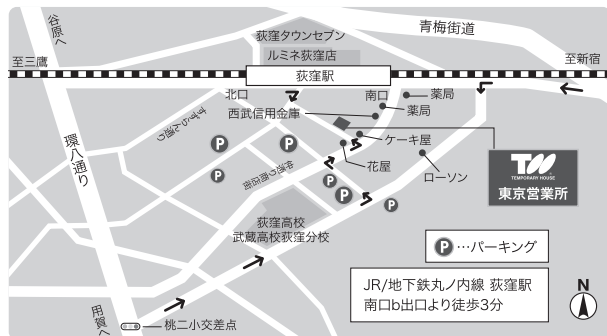

他の営業所一覧

本社・東京営業所

〒167-0051 東京都杉並区荻窪5-23-3 FKビル

TEL. 03-3220-8280 FAX. 03-3220-8281