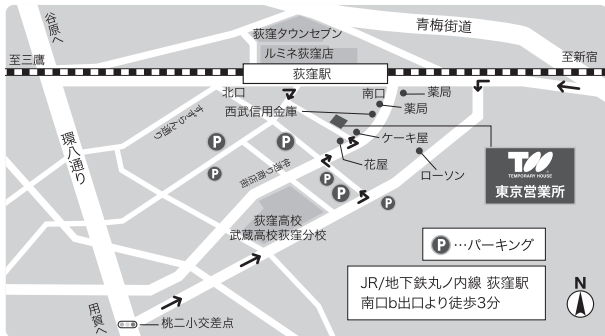

他の営業所一覧

本社・東京営業所

〒167-0051 東京都杉並区荻窪5-23-3 FKビル

TEL. 03-3220-8280 FAX. 03-3220-8281