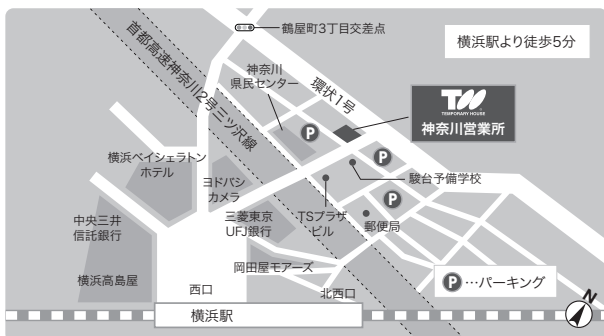

神奈川営業所

〒221-0835 神奈川県横浜市神奈川区鶴屋町2-25-1 横浜YS西口ビル5F

TEL. 045-322-3621 FAX. 045-322-3622