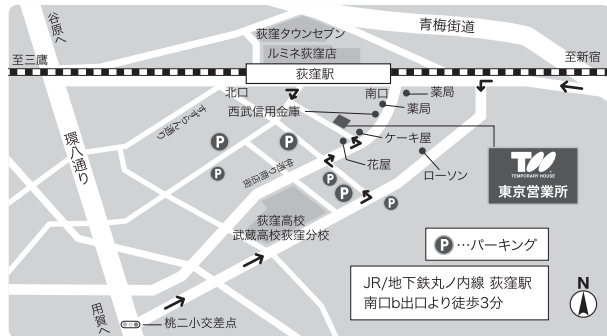

他の営業所一覧

本社・東京営業所

〒167-0051 東京都杉並区荻窪5-23-3 FKビル

TEL. 03-3220-8280 FAX. 03-3220-8281