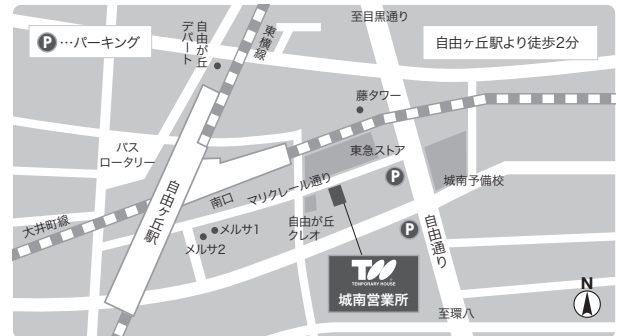

城南営業所

〒152-0035 東京都目黒区自由ヶ丘1-7-14 トゥーブルビル2F

TEL. 03-5731-3361 FAX. 03-5731-3362