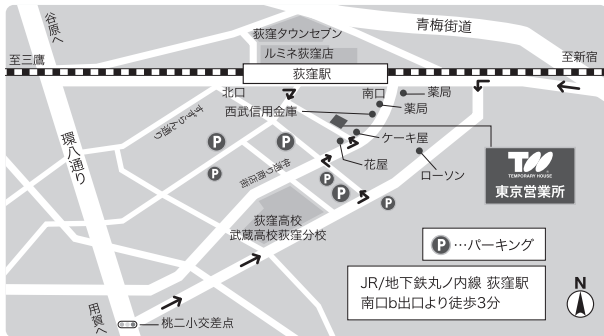

他の営業所一覧

本社・東京営業所

〒167-0051 東京都杉並区荻窪5-23-3 FKビル

TEL. 03-3220-8280 FAX. 03-3220-8281