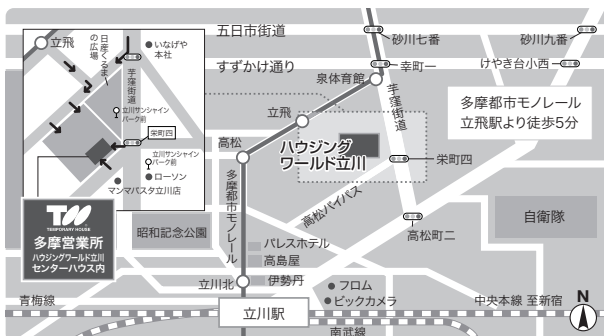

多摩営業所

〒190-0015 東京都立川市泉町935-1ハウジングワールド立川センターハウス内

TEL. 042-548-3030 FAX. 042-548-3803