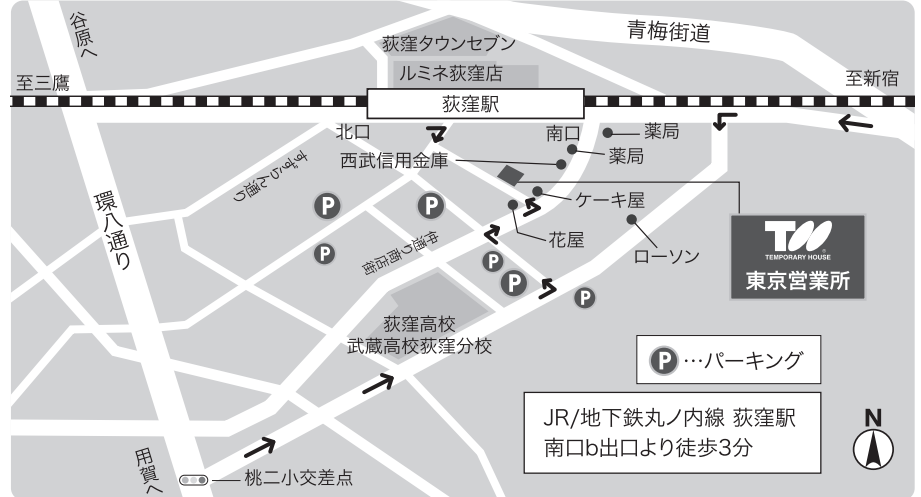

主な対象エリア

- 【23区】 杉並区・中野区・新宿区・文京区・豊島区・練馬区・板橋区・北区・渋谷区・港区・千代田区・中央区・荒川区・台東区・足立区
- 【都下】 武蔵野市・三鷹市・調布市
- 【埼玉】 和光市

営業時間 **AM9:30~PM5:30** 定休日：第一火曜日、毎週水曜日

他の営業所一覧

城南営業所

〒152-0035 東京都目黒区自由ヶ丘1-7-14 ドゥーブルビル2F

TEL. 03-5731-3361 FAX. 03-5731-3362