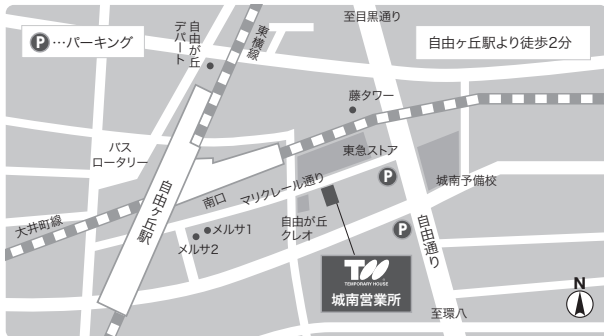

主な対象エリア

- 【23区】 杉並区・中野区・新宿区・文京区・豊島区・練馬区・板橋区・北区・渋谷区・港区・千代田区・中央区・荒川区・台東区・足立区
- 【都下】 武蔵野市・三鷹市・調布市
- 【埼玉】 和光市

営業時間 **AM9:30~PM5:30** 定休日：第一火曜日、毎週水曜日

他の営業所一覧

城南営業所

〒152-0035 東京都目黒区自由ヶ丘1-7-14 ドゥーブルビル2F

TEL. 03-5731-3361 FAX. 03-5731-3362